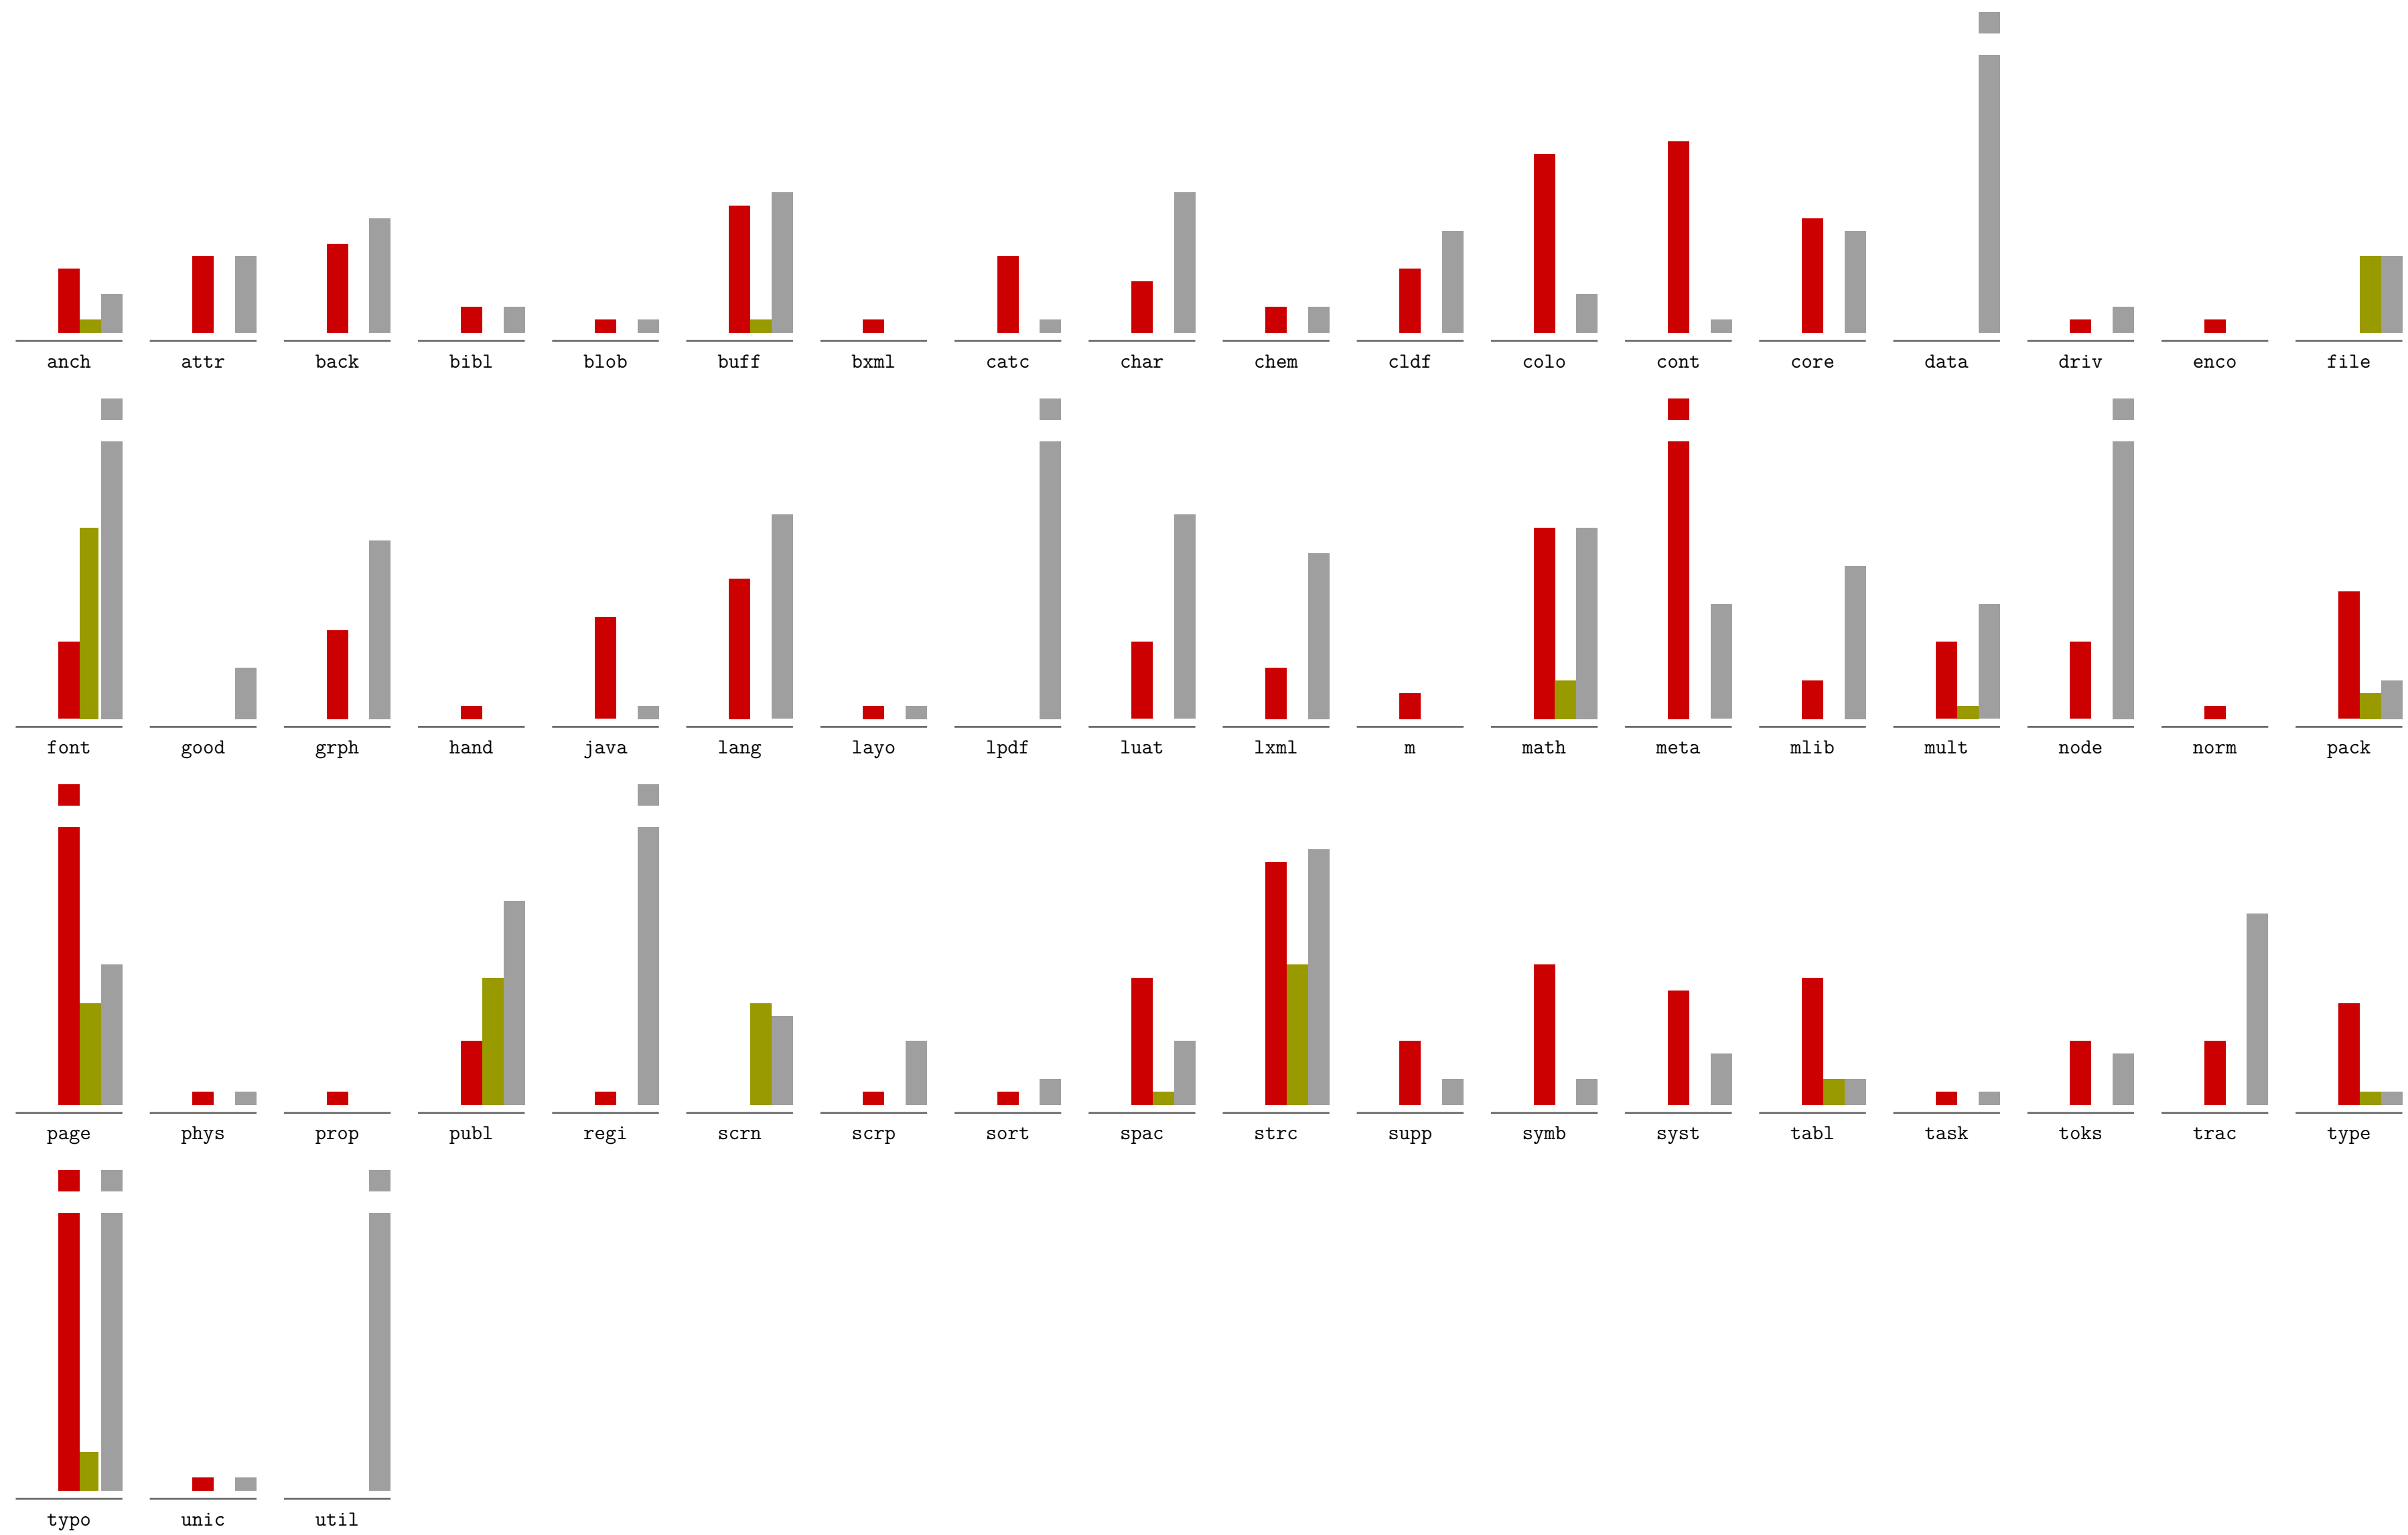

	0 tex	0 mkii	2318460 mkiv	804354 mkvi	4828179 lua	9368556 +
ii iv	anch		32731	17008	42960	
iv	attr		9157		26040	
iv	back		14960		100032	
ii iv	bibl		50036		19911	
iv	blob		696		2569	
ii iv	buff		28189	3348	55394	
	bxml		14228			
ii iv	catc		25340		911	
iv	char		3903		- 297554	
iv	chem		19793		19195	
iv	cldf		887		45321	
ii iv	colo		115040		29373	
ii iv	cont		11633		4538	
ii iv	core		50109		63098	
	data				112734	
iv	driv		115		27684	
ii iv	enco		9128			
iv	file			19124	36918	
ii iv	font		34917	122490	960954	
	good				19542	
ii iv	grph		60537		92394	
ii iv	hand		860			
ii iv	java		21520		5613	
ii iv	lang		55097		126310	
iv	layo		361		1004	
	lpdf				361456	
iv	luat		11535		53735	
iv	lxml		13807		156983	
	m		6801			
ii iv	math		139705	45370	169430	
ii iv	meta		74777		45971	
iv	mlib		6701		182396	
ii iv	mult		57550	3451	- 104050	
iv	node		18161		239912	
ii iv	norm		2614			
ii iv	pack		144098	5674	10208	
ii iv	page		346464	81968	76748	
iv	phys		11592		16554	
ii iv	prop		1421			
iv	publ		51542	94132	160679	
ii iv	regi		282		59165	
ii iv	scrn			89485	15020	
iv	scrp		1747		47141	
ii iv	sort		129		37706	
ii iv	spac		127672	2226	66767	
ii iv	strc		193873	277307	214002	
ii iv	supp		66602		16554	
ii iv	symb		38265		2489	
ii iv	syst		142104		14174	
ii iv	tabl		206253	21569	22535	
iv	task		114		9965	
iv	toks		1604		15245	
ii iv	trac		6839		108160	
ii iv	type		14781	15521	1223	
ii iv	typo		71771	5681	207396	
ii iv	unic		419		415	
	util				322051	

October 5, 2019 - The relative number of files used in ConTeXt (tex, mkii, mkiv, mkvi, lua).

October 5, 2019 - The relative size of files used in ConTeXt (tex, mkii, mkiv, mkvi, lua).